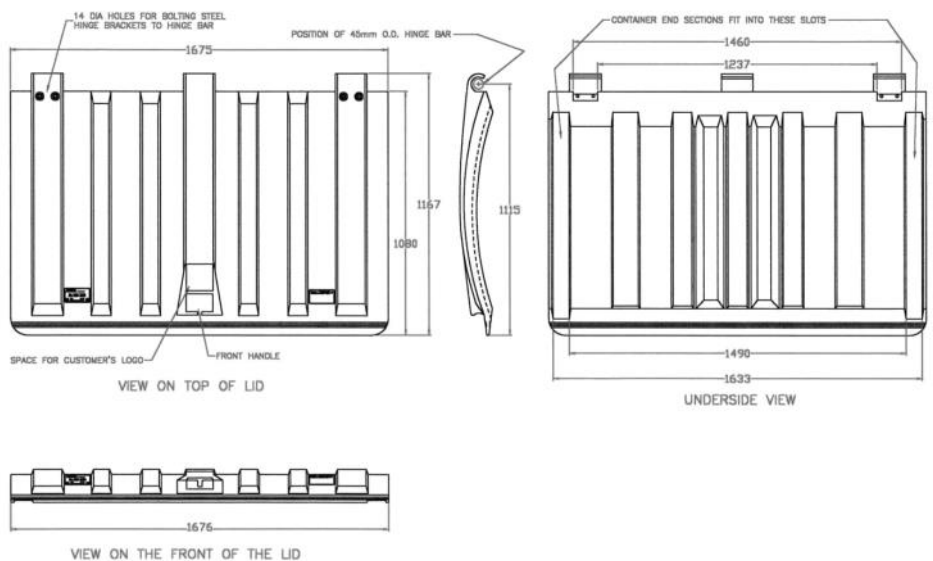

CB6745 DURAFLEX® DECKEL

SCHIEBEDECKEL FÜR 4,5 M³ MÜLLGROßBEHÄLTER. (BOCK BEHÄLTERSYSTEM)

LEICHT - ROBUST - BENUTZERFREUNDLICH - KOSTENEFFIZIENT

- Dieser Deckel wird **zusammen mit einem Klappdeckel (CB6644) verwendet.**
- Mit 7 Rippen **für maximale Festigkeit & Stabilität.**
- Mit 3 Aufnahmeblöcken für das Deckelrohr **für optimale Stabilität.**

DECKELMAßE

VERWANDTE PRODUKTE

> zu diesem Deckel passender Klappdeckel (CB6644).

MATERIAL

> aus UV-stabilisiertem LMDPE rotationsgeformt; öl-, chemikalien- und frostbeständig; 100% recycelbar.

FARBALETTE

> erhältlich in schwarz und einer großen Auswahl an Farben.